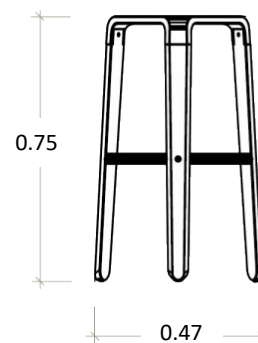

SKU: 9133

Consulta el precio actual de este producto ingresado el SKU en el buscador de nuestro sitio en internet www.ofitek.com

Especificaciones

- Taburete con asiento de polipropileno relleno de fibra de vidrio.
- Base de madera sólida reposapiés de acero pintado en el color del asiento.
- Disponible en altura media y alta, el precio varia de acuerdo al tamaño del mismo.
- Disponible en colores. Blanco, gris, mostaza y negro.

Dimensiones

PLANTA

PERSPECTIVA

Nollmann Design,
S.A. de C.V.

www.ofitek.com
ventas@ofitek.com

Horario de Atención
De Lunes a Viernes
de 8:30 a 18:30 hrs.
(55) 5545-66-65
01-800-800-6601